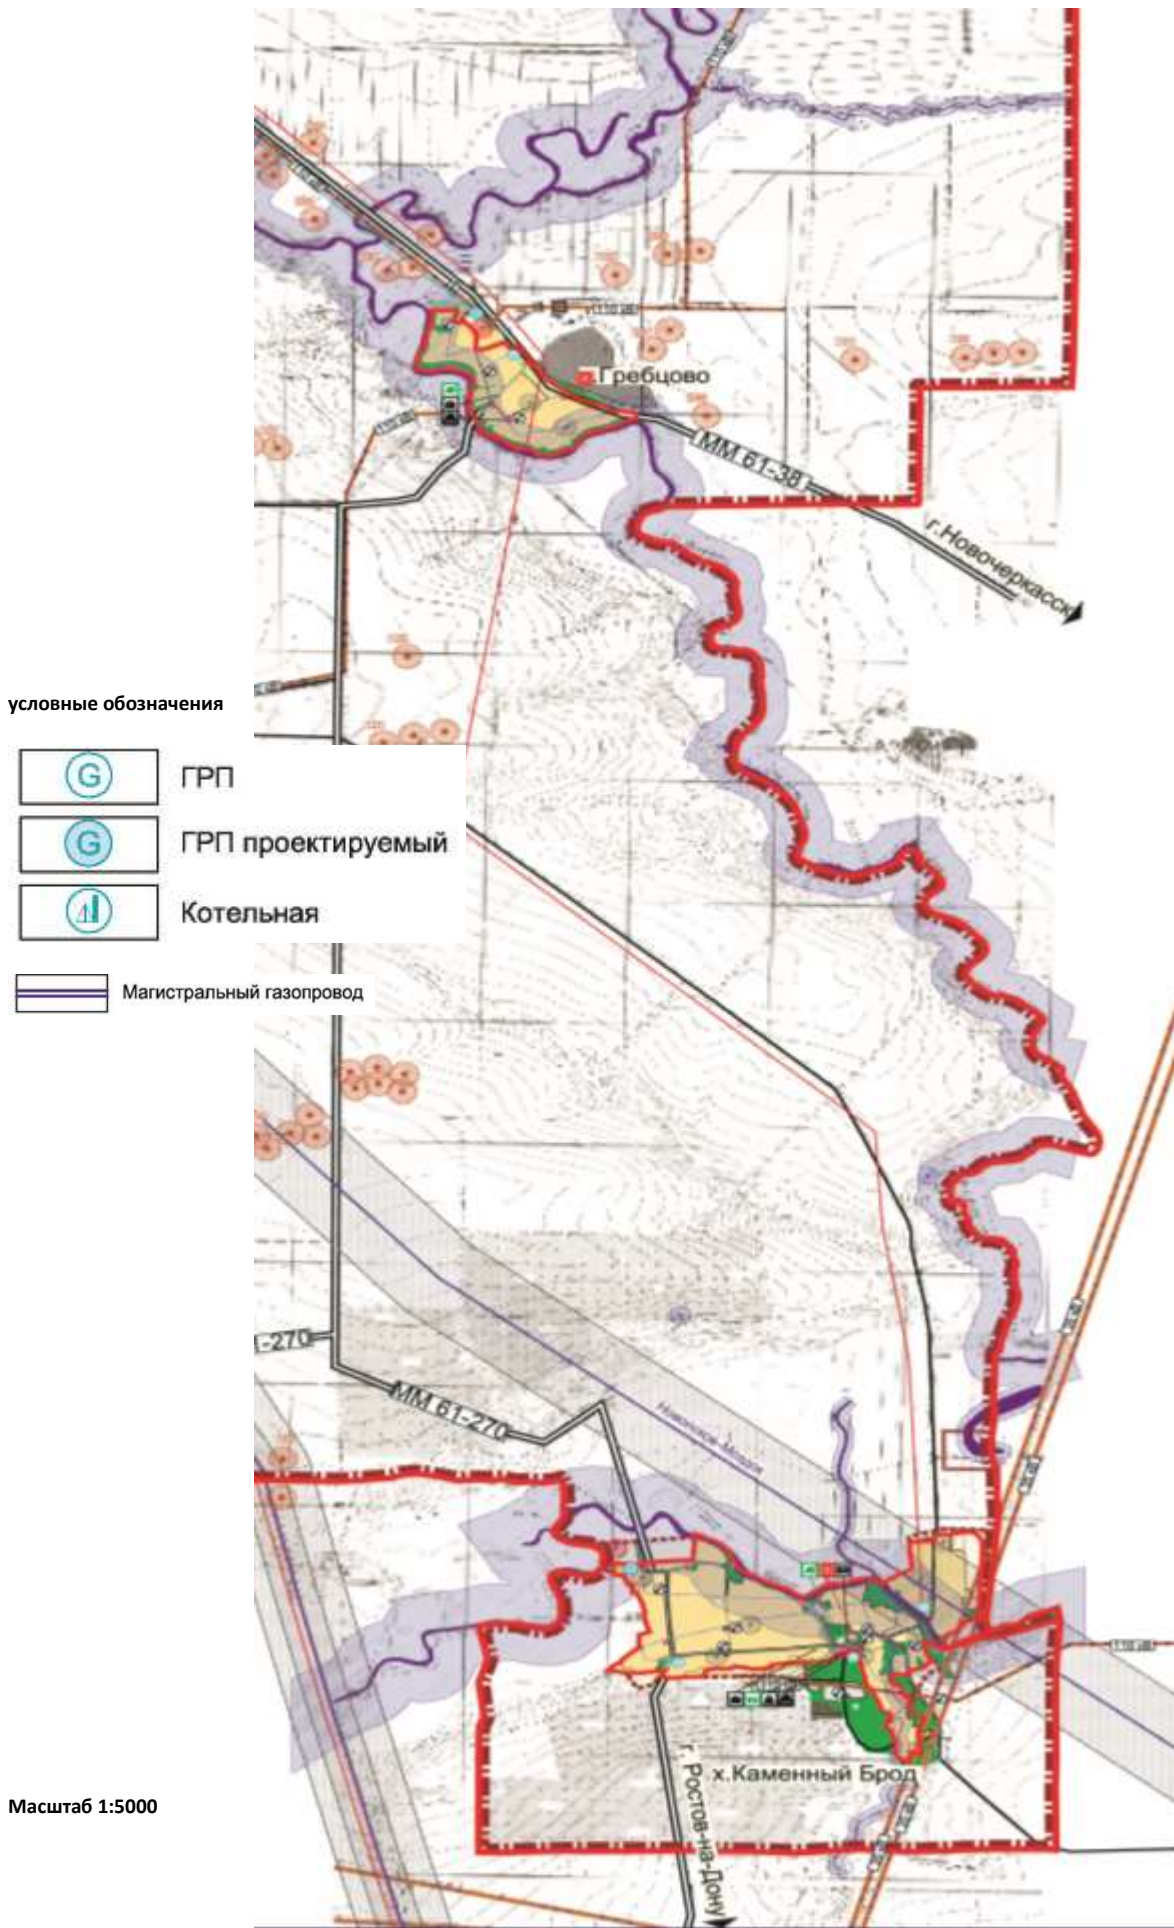

Приложение 5 Сеть газоснабжения (котельная) Гребцово, х. Каменный Брод

у

Схема теплоснабжения муниципального образования «Кутейниковское сельское поселение» до 2030 года